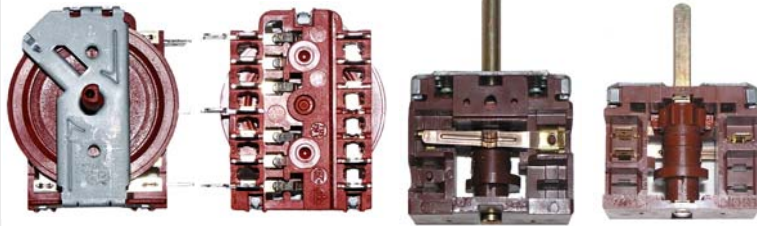

Original:
Name: **Βακελίτου**
Model:
Type: **Επιλογής**
Θέσεις: **8**
Επαφές:

21.10.53.10

Original:
Name: **Βακελίτου**
Model: **BE3100**
Type: **Επιλογής**
Θέσεις: **8**
Επαφές: **1+1**

Price

Price

TEKA

ESKIMO