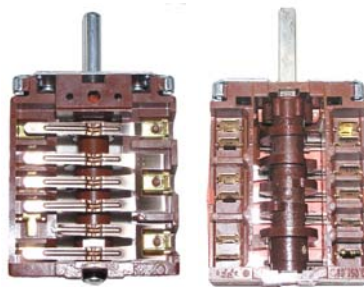

21.10.57.04

Original:
Name:
Model:
Type:
Θέσεις:
Επαφές:

Price

Original:
Name: **Βακελίτου**
Model: **E300W**
Type: **Επιλογής**
Θέσεις: **9**
Επαφές: **10+10**

Price

ZANUSSI

21.10.57.05

Original:
Name:
Model:
Type:
Θέσεις:
Επαφές:

Price

Original:
Name: **Βακελίτου**
Model: **HM214X**
Type: **Επιλογής**
Θέσεις: **5**
Επαφές: **3+5**

Price

Οι Μάρκες και τα Μοντέλα των Εταιριών Αναφέρονται Ενδεικτικά Σελίδα 7

ΛΕΝΟΡΜΑΝ 224 , ΑΘΗΝΑ Τ.Κ 10443
ΤΗΛ.: 2105121707 ΦΑΞ.: 2105121543
e-mail.: emporio-parts@hotmail.gr