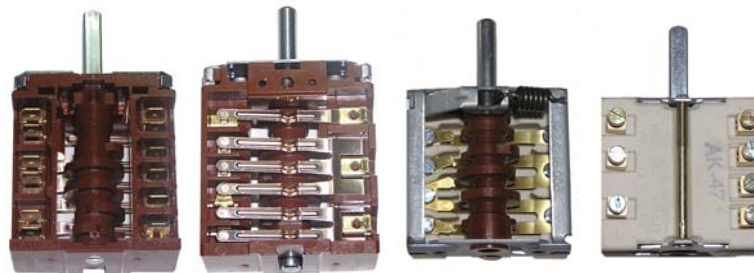

Price

21.10.50.41

Original:
Name:
Model:
Type: **Πορσελάνης**
Θέσεις: **4**
Επαφές: **4+3**

Price

21.10.10.41

Original:
Name: **Εστίας Καφέ**
Model:
Type: **Βακελίτου**
Θέσεις: **4**
Επαφές: **4+3**