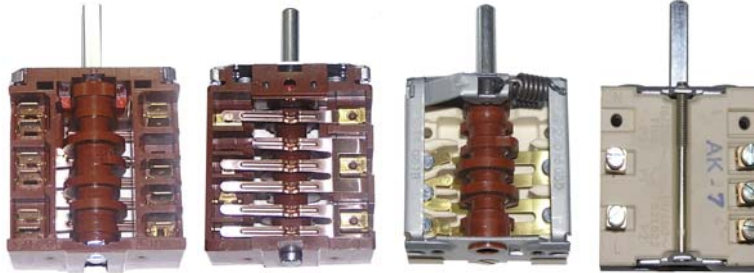

ΚΑΤΑΛΟΓΟΣ ΚΟΥΖΙΝΑΣ

ΔΙΑΚΟΠΤΕΣ ΕΣΤΙΑΣ

21.10.00.42

Original:
Name: **Εστίας Καφέ**
Model: **EGO**
Type: **Βακελίτου**
Θέσεις: **4**
Επαφές: **3+5**

Price

21.10.50.40

Original:
Name: **Εστίας**
Model:
Type: **Πορσελάνης**
Θέσεις: **4**
Επαφές: **2+3**